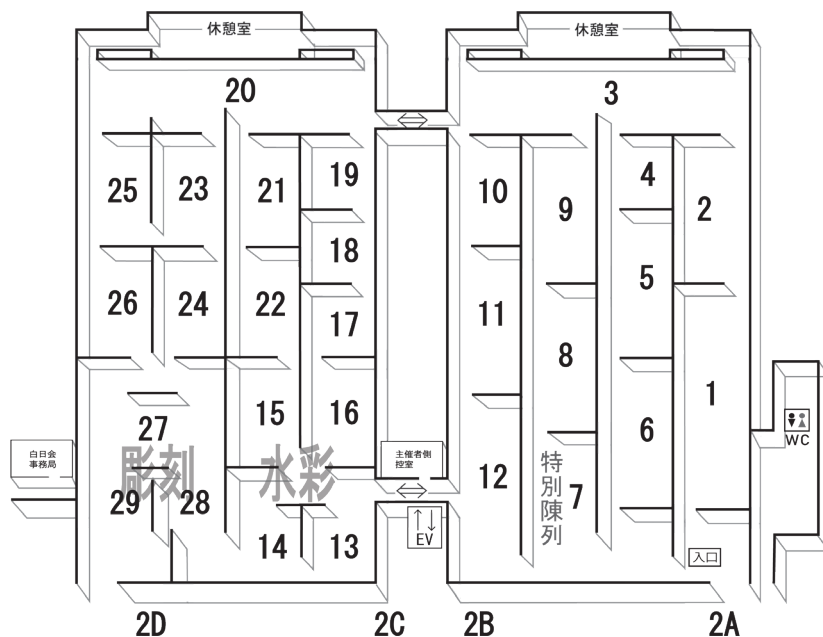

第2部 座談会「デッサン」について（中山会長・出演者一同）

■ギャラリートーク 絵画/会期中全日

国立新美術館 2階 会場 2A・1室集合

要入場券／参加無料 ※初日、休館日、最終日、イベント日を除く

※各イベントの開催日時や内容は状況により変更する場合がありますので、会場受付や白日会HPまたは白日会事務所にてご確認ください。

会場案内図

YouTube動画配信中

白日会は、広く一般の方々に向けて、美術の解説と共に美術の魅力をお伝えすることを目的に公開動画を制作しています。